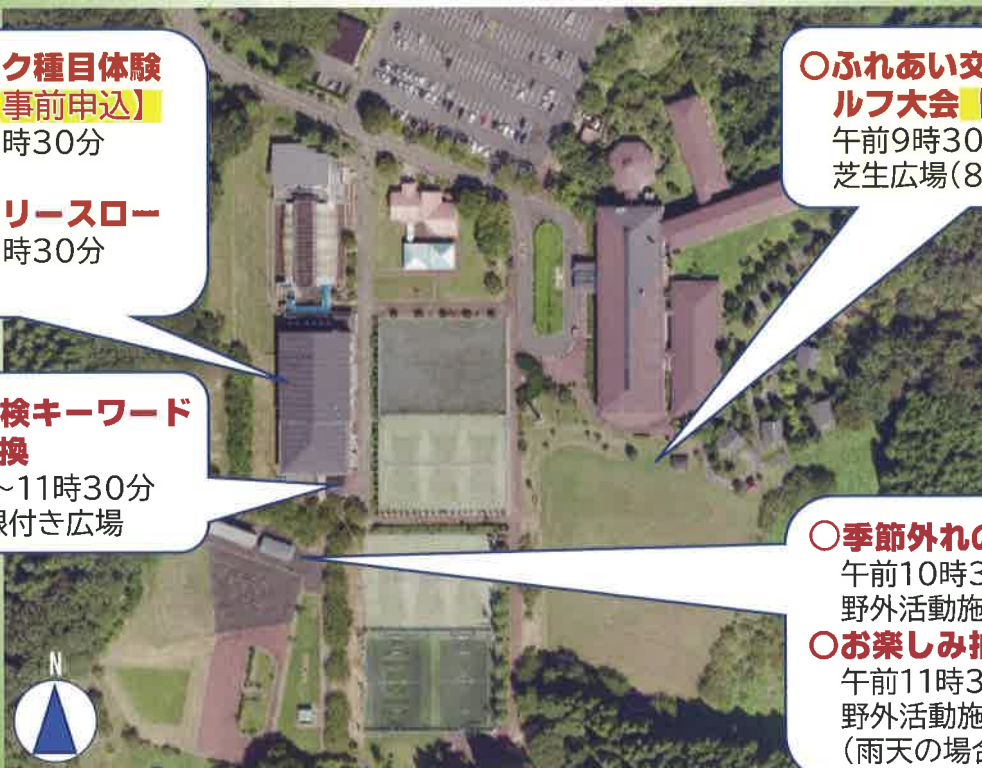

西コミで解答用紙と地図
を受け取りスタート

コミュニティ推進交流フェスティバル

- 期日 令和6年3月24日(日) 午前9時30分～12時
- 場所 グリーンピア岩沼

※「ふれあい交流グラウンドゴルフ大会」以外雨天決行・荒天中止

○パラリンピック種目体験 ーボッチャ【事前申込】

午前10時～11時30分
体育館

○チャレンジフリースロー

午前10時～11時30分
体育館

○史跡・名所探検キーワード ラリー賞品引換

午前9時30分～11時30分
体育館南側屋根付き広場

○ふれあい交流グラウンド ゴルフ大会【事前申込】

午前9時30分～11時30分
芝生広場(8ホール×2コース)

○季節外れの芋煮会

午前10時30分～11時30分
野外活動施設

○お楽しみ抽選会

午前11時30分～12時
野外活動施設
(雨天の場合体育館)

※フェスティバルの詳細は、裏面を参照願います。

※お楽しみ抽選会は、裏面イベントに参加し賞品の抽選券を受け取った方が対象です。